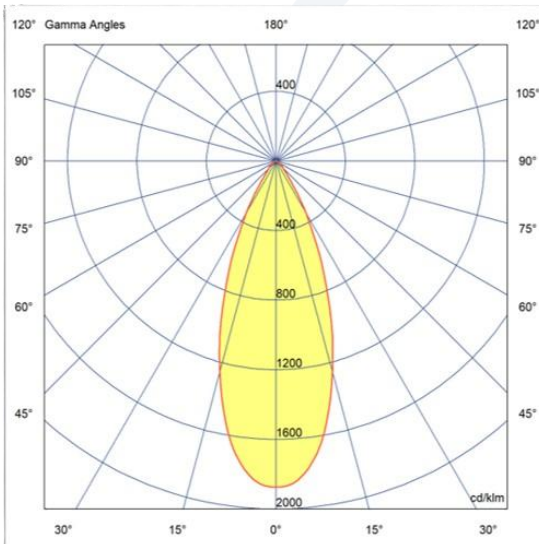

EVOLIGHT[®]
ILUMINAÇÃO

LINHA DECORATIVA

PLAFON DECOR | 100258-SPP40

DESCRIÇÃO:

- Plafon decorativo de sobrepor.
- Corpo fabricado em ABS.
- Acabamento com pintura na cor preto.

FOTOMETRIA:

CARACTERÍSTICAS DE FUNCIONAMENTO:

CÓDIGO	100258-SPP40
FONTE DE LUZ	LAMP PAR 16
POTÊNCIA	6W
FLUXO LED	500lm
FLUXO LUMINÁRIA*	500lm
TEMP DE COR	4000K
TENSÃO	100-240v
VIDA ÚTIL (HORAS)	25.000 (55°C)
IRC	>80
FATOR DE POTÊNCIA	>0.7
ÂNGULO DE ABERTURA	36º
GRAU DE PROTEÇÃO	IP20